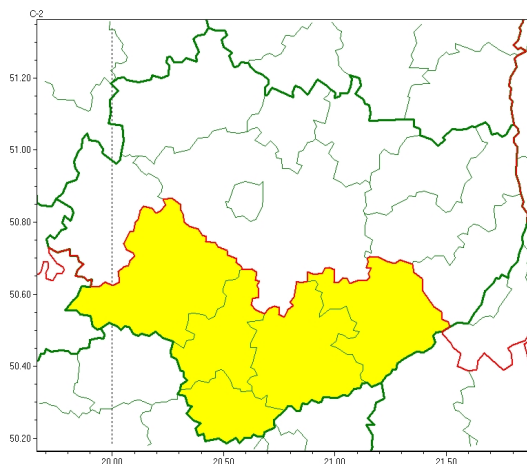

Zasięg ostrzeżeń w województwie

Burze z gradem
2023-07-12 13:59

Silny deszcz z burzami
2023-07-12 13:59

WOJEWÓDZTWO WI TOKRZYSKIE OSTRZEŻENIA METEOROLOGICZNE ZBIORCZO NR 110 WYKAZ OBOWIĄZUJĄCYCH OSTRZEŻEŃ o godz. 13:59 dnia 12.07.2023

Zjawisko/Stopień zagrożenia	Silny deszcz z burzami/1
Obszar (w nawiasie numer ostrzeżenia dla powiatu)	powiaty: buski(67), j. drzejowski(59), kazimierski(61), pińczowski(61), staszowski(64)
Ważność	od godz. 05:00 dnia 13.07.2023 do godz. 21:00 dnia 13.07.2023
Prawdopodobieństwo	85%
Przebieg	Prognozowane są opady deszczu o natężeniu umiarkowanym, okresami silnym. Wysoko opadu miejscami od 30 mm do 45 mm. Opadom towarzyszyć będą burze z porywami wiatru do 70 km/h. Możliwy grad.
SMS	IMGW-PIB OSTRZEŻA: DESZCZ i BURZE/1 w województwie świętokrzyskim (5 powiatów) od 05:00/13.07 do 21:00/13.07.2023 45 mm; porywy 70 km/h. Dotyczy powiatów: buski, j. drzejowski, kazimierski, pińczowski i staszowski.
RSO	Woj. w. świętokrzyskie (5 powiatów), IMGW-PIB wydał ostrzeżenie pierwszego stopnia o intensywnych opadach deszczu z burzami
Uwagi	Brak.
Zjawisko/Stopień zagrożenia	Burze z gradem/1
Obszar (w nawiasie numer ostrzeżenia dla powiatu)	powiaty: buski(66), j. drzejowski(58), kazimierski(60), Kielce(62), kielecki(62), konecki(49), opatowski(57), ostrowiecki(56), pińczowski(60), sandomierski(61), skarżyski(53), starachowicki(53), staszowski(63), włoszczowski(54)
Ważność	od godz. 11:00 dnia 12.07.2023 do godz. 22:00 dnia 12.07.2023
Prawdopodobieństwo	80%

Przebieg	Prognozowane s burze, którym miejscami b d towarzyszy silne opady deszczu od 20 mm do 30 mm oraz porywy wiatru do 80 km/h. Miejscami grad.
SMS	IMGW-PIB OSTRZEGA: BURZE Z GRADEM/1 wi tokrzyskie (wszystkie powiaty) od 11:00/12.07 do 22:00/12.07.2023 deszcz 30 mm, grad, porywy 80 km/h. Dotyczy powiatów: wszystkie powiaty.
RSO	Woj. wi tokrzyskie (wszystkie powiaty), IMGW-PIB wydał ostrze enie pierwszego stopnia o burzach z gradem
Uwagi	Brak.