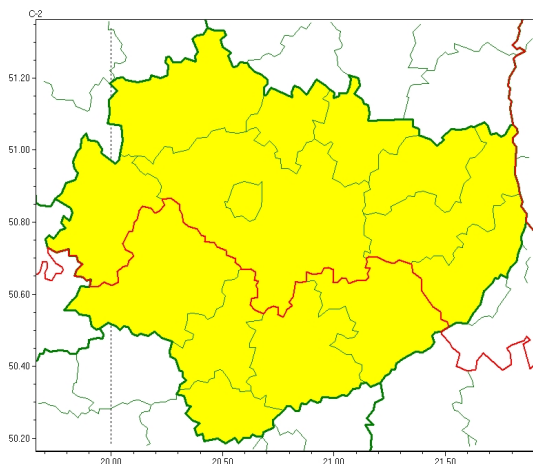

Zasięg ostrzeżeń w województwie

Burze z gradem
2023-07-12 13:59

Silny deszcz z burzami
2023-07-12 13:59

WOJEWÓDZTWO WI TOKRZYSKIE OSTRZEŻENIA METEOROLOGICZNE ZBIORCZO NR 110 WYKAZ OBOWIĄZUJĄCYCH OSTRZEŻEŃ o godz. 13:59 dnia 12.07.2023

Zjawisko/Stopień zagrożenia	Silny deszcz z burzami/1
Obszar (w nawiasie numer ostrzeżenia dla powiatu)	powiaty: buski(67), j. drzejowski(59), kazimierski(61), pińczowski(61), staszowski(64)
Ważność	od godz. 05:00 dnia 13.07.2023 do godz. 21:00 dnia 13.07.2023
Prawdopodobieństwo	85%
Przebieg	Prognozowane są opady deszczu o natężeniu umiarkowanym, okresami silnym. Wysoko opadu miejscami od 30 mm do 45 mm. Opadom towarzyszyć będą burze z porywami wiatru do 70 km/h. Możliwy grad.
SMS	IMGW-PIB OSTRZEŻA: DESZCZ i BURZE/1 w województwie świętokrzyskim (5 powiatów) od 05:00/13.07 do 21:00/13.07.2023 45 mm; porywy 70 km/h. Dotyczy powiatów: buski, j. drzejowski, kazimierski, pińczowski i staszowski.
RSO	Woj. w. świętokrzyskie (5 powiatów), IMGW-PIB wydał ostrzeżenie pierwszego stopnia o intensywnych opadach deszczu z burzami
Uwagi	Brak.
Zjawisko/Stopień zagrożenia	Burze z gradem/1
Obszar (w nawiasie numer ostrzeżenia dla powiatu)	powiaty: buski(66), j. drzejowski(58), kazimierski(60), Kielce(62), kielecki(62), konecki(49), opatowski(57), ostrowiecki(56), pińczowski(60), sandomierski(61), skarżyski(53), starachowicki(53), staszowski(63), włoszczowski(54)
Ważność	od godz. 11:00 dnia 12.07.2023 do godz. 22:00 dnia 12.07.2023
Prawdopodobieństwo	80%

Przebieg	Prognozowane s burze, którym miejscami b d towarzyszy silne opady deszczu od 20 mm do 30 mm oraz porywy wiatru do 80 km/h. Miejscami grad.
SMS	IMGW-PIB OSTRZEGA: BURZE Z GRADEM/1 wi tokrzyskie (wszystkie powiaty) od 11:00/12.07 do 22:00/12.07.2023 deszcz 30 mm, grad, porywy 80 km/h. Dotyczy powiatów: wszystkie powiaty.
RSO	Woj. wi tokrzyskie (wszystkie powiaty), IMGW-PIB wydał ostrze enie pierwszego stopnia o burzach z gradem
Uwagi	Brak.