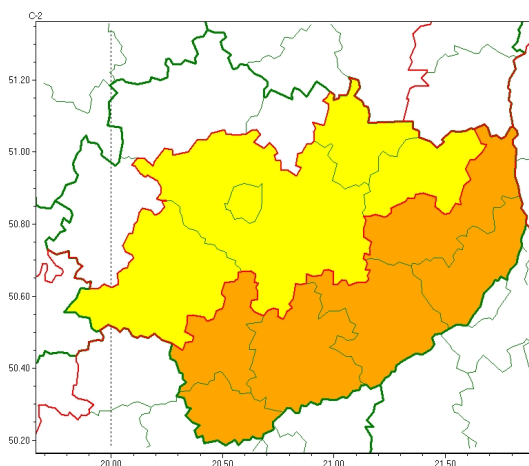

Zasięg ostrzeżeń w województwie

Silny deszcz z burzami
2023-07-26 05:31

WOJEWÓDZTWO WI TOKRZYSKIE OSTRZEŻENIA METEOROLOGICZNE ZBIORCZO NR 128 WYKAZ OBSZARÓW ZUSIŁNYCH OSTRZEŻEŃ o godz. 05:31 dnia 26.07.2023

Zjawisko/Stopień zagrożenia	Silny deszcz z burzami/2
Obszar (w nawiasie numer ostrzeżenia dla powiatu)	powiaty: buski(74), kazimierski(68), opatowski(64), pińczowski(67), sandomierski(68), staszowski(70)
Ważność	od godz. 12:00 dnia 26.07.2023 do godz. 22:00 dnia 26.07.2023
Prawdopodobieństwo	80%
Przebieg	Prognozowane są opady deszczu o natężeniu umiarkowanym, okresami silnym. Wysoko opadu miejscami od 50 mm do 60 mm, lokalnie do 70 mm. Opadom towarzyszą białe burze z porywami wiatru do 80 km/h, możliwy grad.
SMS	IMGW-PIB OSTRZEŻENIA: DESZCZ I BURZE/2 w województwie świętokrzyskim (6 powiatów) od 12:00/26.07 do 22:00/26.07.2023 70 mm; porywy 80 km/h. Dotyczy powiatów: buski, kazimierski, opatowski, pińczowski, sandomierski i staszowski.
RSO	Woj. w świętokrzyskie (6 powiatów), IMGW-PIB wydał ostrzeżenie drugiego stopnia o intensywnych opadach deszczu z burzami
Uwagi	Brak.
Zjawisko/Stopień zagrożenia	Silny deszcz z burzami/1
Obszar (w nawiasie numer ostrzeżenia dla powiatu)	powiaty: jędrzejowski(65), Kielce(69), kielecki(69), ostrowiecki(63), starachowicki(60)
Ważność	od godz. 12:00 dnia 26.07.2023 do godz. 22:00 dnia 26.07.2023
Prawdopodobieństwo	80%

Przebieg	Prognozowane s opady deszczu o nat eniu umiarkowanym, okresami silnym. Wysoko opadu miejscami od 30 mm do 45 mm. Opadom towarzyszy b d burze z porywami wiatru do 80 km/h. Mo liwy grad.
SMS	IMGW-PIB OSTRZEGA: DESZCZ i BURZE/1 wi tokrzyskie (5 powiatów) od 12:00/26.07 do 22:00/26.07.2023 45 mm; porywy 70 km/h. Dotyczy powiatów: j drzejowski, Kielce, kielecki, ostrowiecki i starachowicki.
RSO	Woj. wi tokrzyskie (5 powiatów), IMGW-PIB wydał ostrze enie pierwszego stopnia o intensywnych opadach deszczu z burzami
Uwagi	Brak.