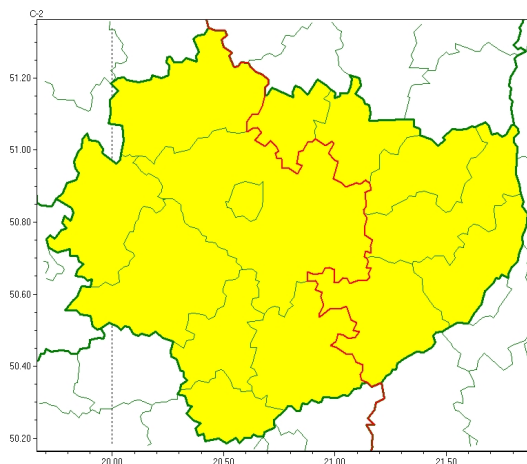

Zasięg ostrzeżeń w województwie

Oblodzenie
2024-03-18 11:20

Przymrozki
2024-03-18 11:20

WOJEWÓDZTWO WI TOKRZYSKIE
OSTRZEŻENIA METEOROLOGICZNE ZBIORCZO NR 37
WYKAZ OBOWIĄZUJĄCYCH OSTRZEŻEŃ
o godz. 11:20 dnia 18.03.2024

Zjawisko/Stopień zagrożenia	Oblodzenie/1
Obszar (w nawiasie numer ostrzeżenia dla powiatu)	powiaty: buski(26), jędrzejowski(26), kazimierski(26), Kielce(27), kielecki(27), konecki(26), opatowski(28), ostrowiecki(28), pińczowski(26), sandomierski(26), skarżyski(27), starachowicki(28), staszowski(26), włoszczowski(25)
Ważność	od godz. 19:00 dnia 18.03.2024 do godz. 09:00 dnia 19.03.2024
Prawdopodobieństwo	70%
Przebieg	Prognozuje się lokalnie zamarzanie mokrej nawierzchni dróg i chodników po opadach deszczu ze śniegiem i mokrego śniegu powodujących ceich oblodzenie. Temperatura minimalna około -2°C, temperatura minimalna przy gruncie około -4°C.
SMS	IMGW-PIB OSTRZEŻENIA: OBLODZENIE/1 w województwie świętokrzyskim (wszystkie powiaty) od 19:00/18.03 do 09:00/19.03.2024 temp. min. około -2 st., przy gruncie do -4 st., lisko. Dotyczy powiatów: wszystkie powiaty.
RSO	Woj. w województwie świętokrzyskim (wszystkie powiaty), IMGW-PIB wydał ostrzeżenie pierwszego stopnia o oblodzeniu
Uwagi	Brak.
Zjawisko/Stopień zagrożenia	Przymrozki/1
Obszar (w nawiasie numer ostrzeżenia dla powiatu)	powiaty: opatowski(27), ostrowiecki(27), sandomierski(25), skarżyski(26), starachowicki(27), staszowski(25)
Ważność	od godz. 20:00 dnia 17.03.2024 do godz. 08:00 dnia 19.03.2024
Prawdopodobieństwo	80%