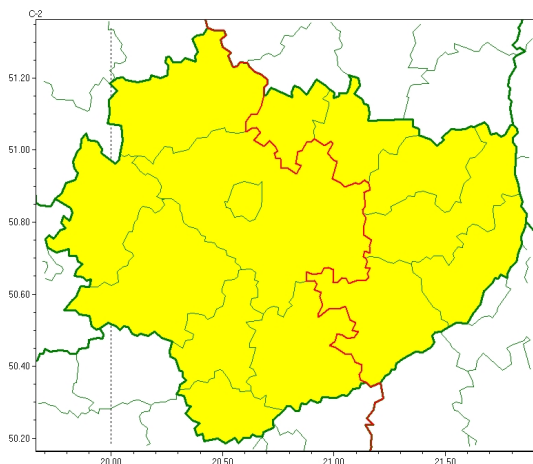

Zasięg ostrzeżeń w województwie

Oblodzenie
2024-03-18 11:20

Przymrozki
2024-03-18 11:20

WOJEWÓDZTWO WI TOKRZYSKIE
OSTRZEŻENIA METEOROLOGICZNE ZBIORCZO NR 37
WYKAZ OBOWIĄZUJĄCYCH OSTRZEŻEŃ
o godz. 11:20 dnia 18.03.2024

Zjawisko/Stopień zagrożenia	Oblodzenie/1
Obszar (w nawiasie numer ostrzeżenia dla powiatu)	powiaty: buski(26), jędrzejowski(26), kazimierski(26), Kielce(27), kielecki(27), konecki(26), opatowski(28), ostrowiecki(28), pińczowski(26), sandomierski(26), skarżyski(27), starachowicki(28), staszowski(26), włoszczowski(25)
Ważność	od godz. 19:00 dnia 18.03.2024 do godz. 09:00 dnia 19.03.2024
Prawdopodobieństwo	70%
Przebieg	Prognozuje się lokalnie zamarzanie mokrej nawierzchni dróg i chodników po opadach deszczu ze śniegiem i mokrego śniegu powodujących ceich oblodzenie. Temperatura minimalna około -2°C, temperatura minimalna przy gruncie około -4°C.
SMS	IMGW-PIB OSTRZEŻENIA: OBLODZENIE/1 w województwie świętokrzyskim (wszystkie powiaty) od 19:00/18.03 do 09:00/19.03.2024 temp. min. około -2 st., przy gruncie do -4 st., lisko. Dotyczy powiatów: wszystkie powiaty.
RSO	Woj. w województwie świętokrzyskim (wszystkie powiaty), IMGW-PIB wydał ostrzeżenie pierwszego stopnia o oblodzeniu
Uwagi	Brak.
Zjawisko/Stopień zagrożenia	Przymrozki/1
Obszar (w nawiasie numer ostrzeżenia dla powiatu)	powiaty: opatowski(27), ostrowiecki(27), sandomierski(25), skarżyski(26), starachowicki(27), staszowski(25)
Ważność	od godz. 20:00 dnia 17.03.2024 do godz. 08:00 dnia 19.03.2024
Prawdopodobieństwo	80%